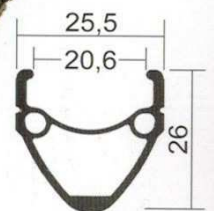

T4 30L MTB RM 40

Sizes: Etrto 559 - 17 Din

Description: Clincher 26"

Alu / Alloy: 6063 T66

Spokes: No. 32 Ø 2 mm. INOX Round Black Anodiz.

O.L.D.: 100 / 135

Body: Shimano RM 40

Colour: Black

T4 30L TRK DEO

Sizes: Etrto 622 - 17 Din

Description: Clincher 28"

Alu / Alloy: 6063 T66

Spokes: No. 32 Ø 2 mm. INOX Round Black Anodiz.

O.L.D.: 100 / 135

Body: Shimano DEORE

Colour: Black

T-Quattro

TREKKING

T4 24L TRK

Sizes: Etrto 622 - 19,5 Din

Description: Clincher 28"

Alu / Alloy: 6063 T66

Spokes: No. 28 Ø 2 mm. INOX Round Black Anodiz.

O.L.D.: 100 / 135

Body: Shimano

Colour: Black

T4 24L TRK 7V

T-Quattro

TREKKING

T4 30L TRK

Sizes: Etrto 622 - 17 Din

Description: Clincher 28"