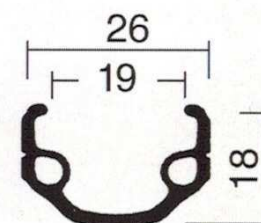

Weight: 520 / 575

Colours: Yes

Sizes: 26" Etrto 559 - 18 Din ; 28" Etrto 622 - 18 Din

Description: Natural o Verniciato

Holes: No. 32 / 36

Eyelets: Yes

Weight: 500-550

Colours: Yes

MIRAGE

Sizes: 20" Etrto 406 - 19,5 Din; 24" Etrto 507 - 19,5 Din
26" Etrto 559 - 19,5 Din; 28" Etrto 622 - 19,5 Din

Description: Natural

Holes: No. 28(20") / 36

Eyelets: No

Weight: 290 / 332 / 460

Colours: No

OLANDA

Sizes: 26" - 3/8 Etrto 590 20 Din

Description: Natural

Holes: No. 36

Eyelets: NO

Weight: 430

Colours: No

ERCULES

Sizes: 26" Etrto 559 19 Din; 28" Etrto 622 19 Din

Description: Natural o Verniciato

Holes: No. 36

Eyelets: No

Weight: 500 / 550

Colours: Yes

GIPIEMME in ITALIA

Campania