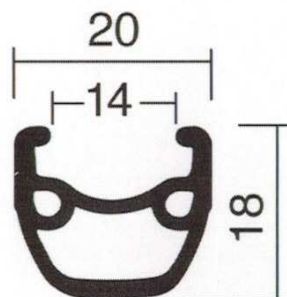

Alu / Alloy: 6063 T66

Spokes: No. 36 Ø 2 mm. INOX Round Silver Anodiz.

Body: Shimano Inter 7 - Dynamo

O.L.D.: 100 / 135

Colour: Black/
Silver

Cerchi / Rims

924

Sizes: 28" Etrto 622 - 19 Din

Description: Natural o Verniciato

Holes: No. 32 / 36

Eyelets: No

Weight: 520

Colours: Yes

XR - 18

Sizes: 28" Etrto 622 - 19 Din

Description: Natural o Verniciato