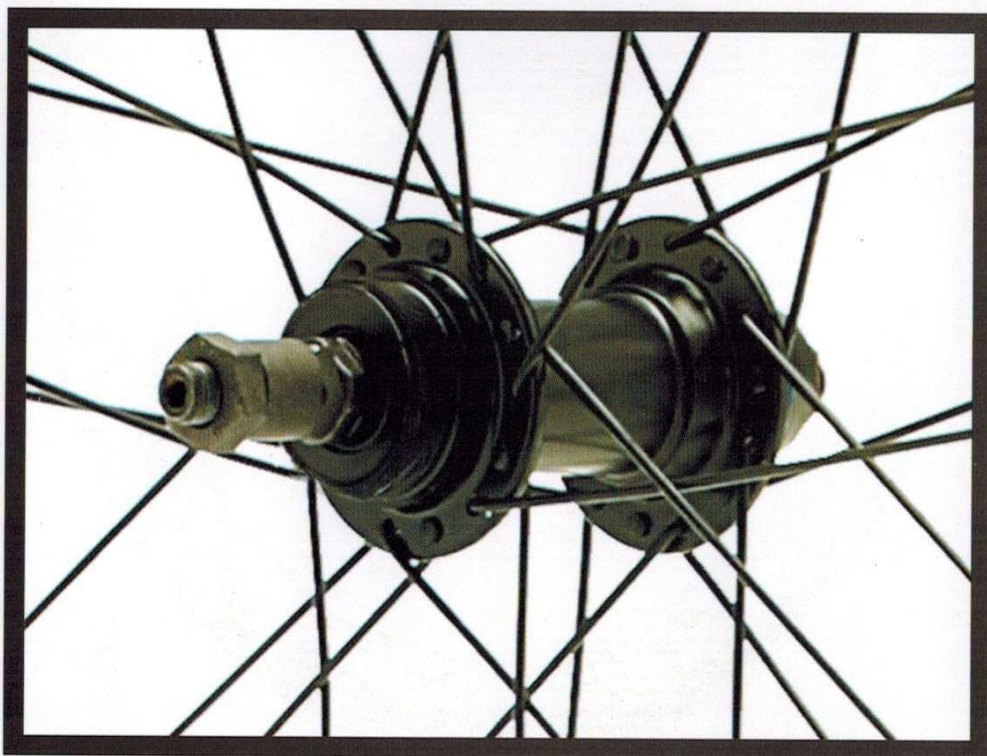

T4 24L TRK 7V