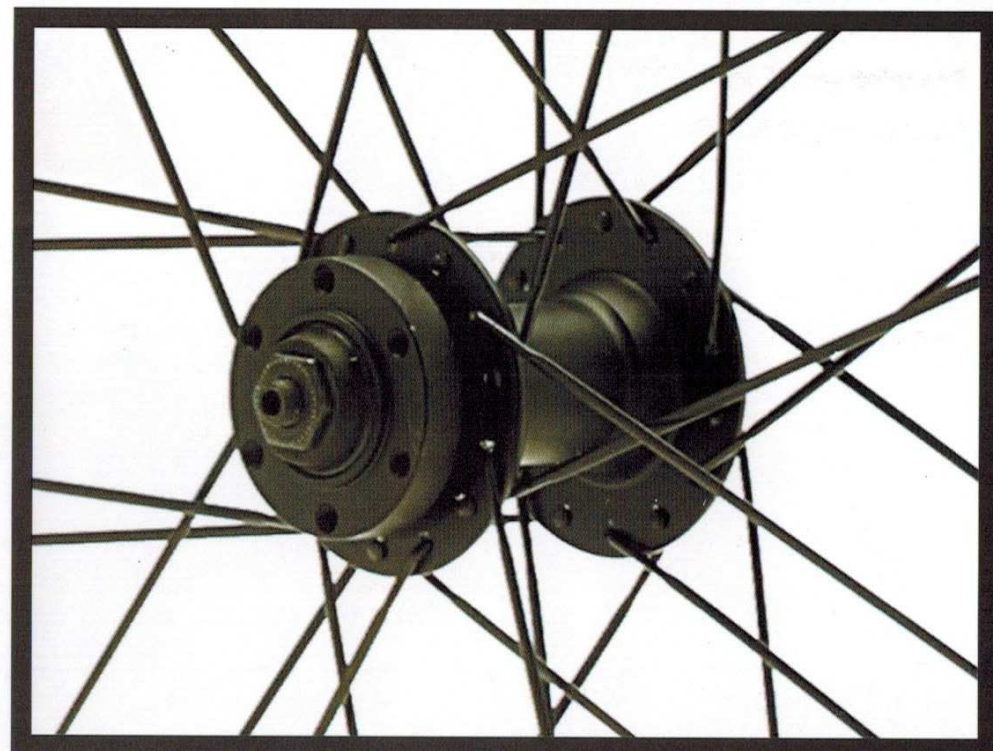

T4 24L MTB DB