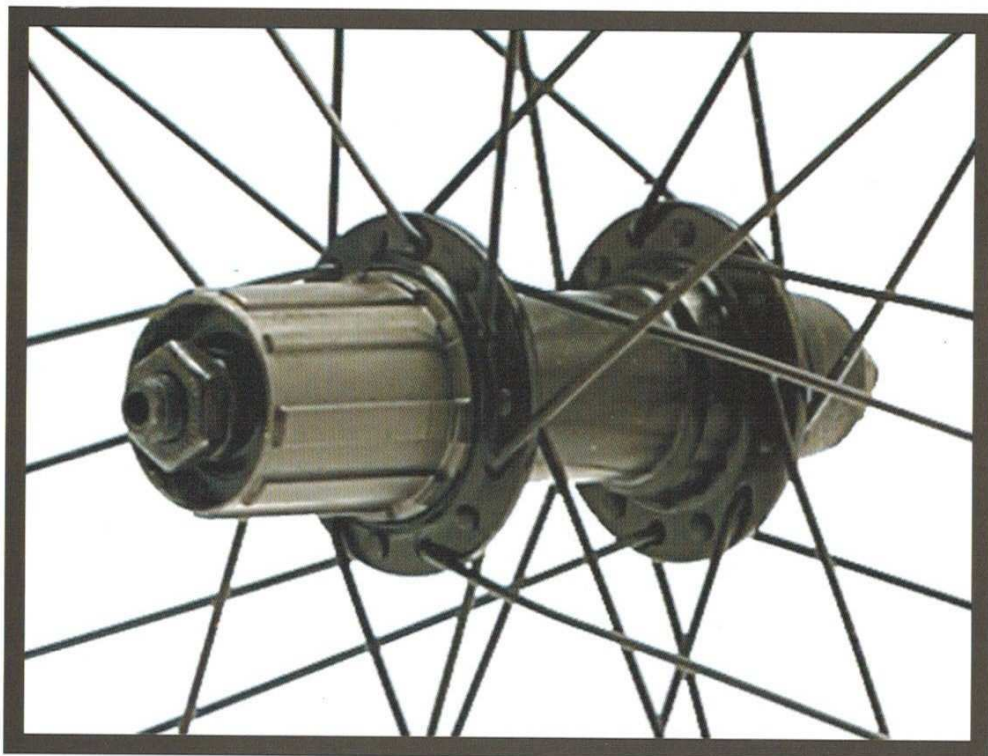

T-Quattro

MTB

T4 30L MTB