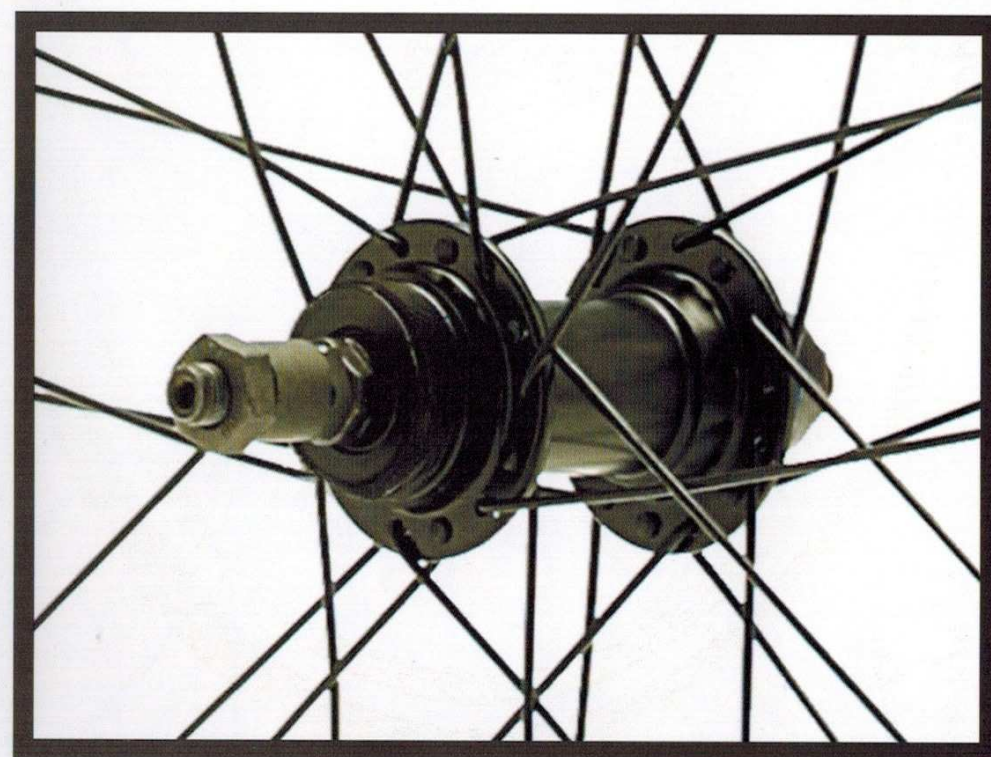

T4 24L MTB 7V