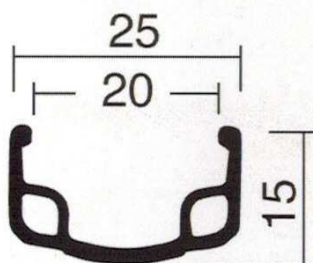

Weight: 520 / 575

Colours: Yes

Sizes: 26" Etrto 559 - 18 Din ; 28" Etrto 622 - 18 Din

Description: Natural o Verniciato

Holes: No. 32 / 36

Eyelets: Yes

Weight: 500-550

Colours: Yes

MIRAGE

Sizes: 20" Etrto 406 - 19,5 Din; 24" Etrto 507 - 19,5 Din
26" Etrto 559 - 19,5 Din; 28" Etrto 622 - 19,5 Din

Description: Natural

Holes: No. 28(20") / 36

Eyelets: No

Weight: 290 / 332 / 460

Colours: No

OLANDA

Sizes: 26" - 3/8 Etrto 590 20 Din

Description: Natural

Holes: No. 36

Eyelets: NO

Weight: 430

Colours: No

ERCULES

Sizes: 26" Etrto 559 19 Din; 28" Etrto 622 19 Din

Description: Natural o Verniciato

Holes: No. 36

Eyelets: No

Weight: 500 / 550

Colours: Yes

GIPIEMME in ITALIA

Campania