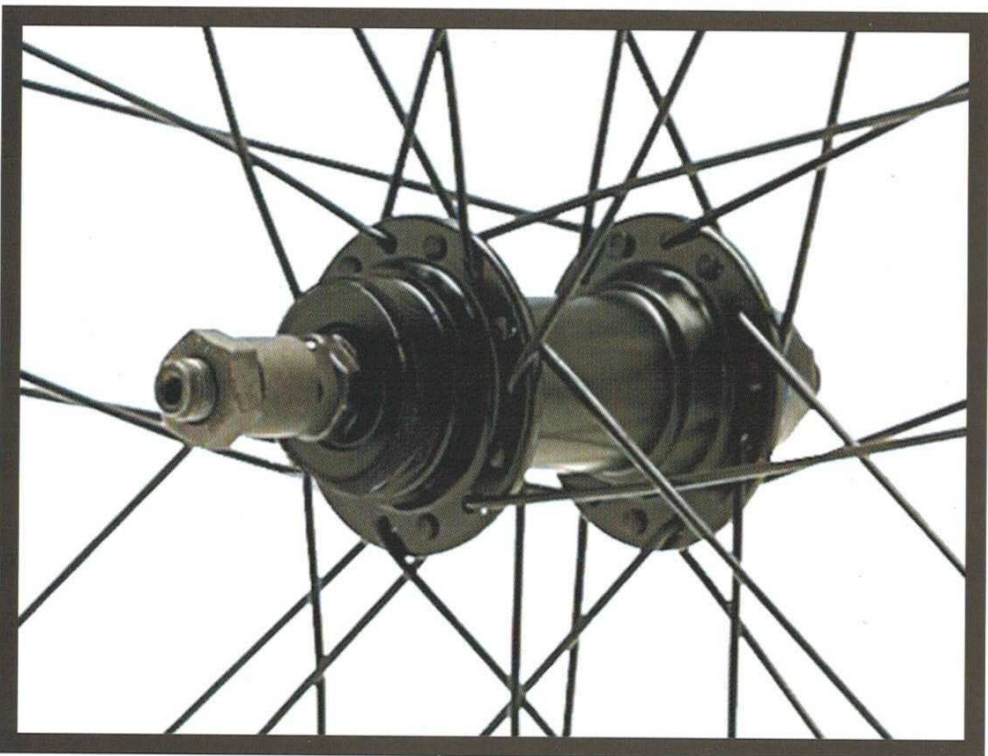

T4 30L MTB 7V