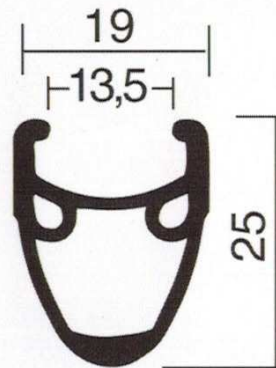

Alu / Alloy: 6063 T66

Spokes: No. 36 Ø 2 mm. INOX Round Silver Anodiz.

Body: Shimano Inter 7 - Dynamo

O.L.D.: 100 / 135

Colour: Black/
Silver

Cerchi / Rims

924

Sizes: 28" Etrto 622 - 19 Din

Description: Natural o Verniciato

Holes: No. 32 / 36

Eyelets: No

Weight: 520

Colours: Yes

XR - 18

Sizes: 28" Etrto 622 - 19 Din

Description: Natural o Verniciato