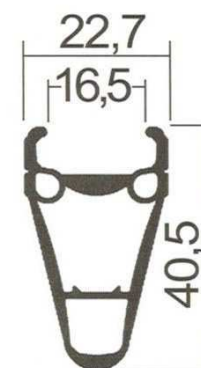

Weight: 520 / 575

Colours: Yes

Sizes: 26" Etrto 559 - 18 Din ; 28" Etrto 622 - 18 Din

Description: Natural o Verniciato

Holes: No. 32 / 36

Eyelets: Yes

Weight: 500-550

Colours: Yes

RAKTOR

Sizes: 26" Etrto 559 16,5 Din

Description: Natural o Verniciato

Holes: No. 32 / 36

Eyelets: No

Weight: 660

Colours: Yes

Cerchi / Rims

MIRAGE

Sizes: 20" Etrto 406 - 19,5 Din; 24" Etrto 507 - 19,5 Din
26" Etrto 559 - 19,5 Din; 28" Etrto 622 - 19,5 Din

Description: Natural

Holes: No. 28(20") / 36

Eyelets: No

Weight: 290 / 332 / 460

Colours: No

OLANDA

Sizes: 26" - 3/8 Etrto 590 20 Din

Description: Natural

Holes: No. 36

Eyelets: NO

Weight: 430

Colours: No

ERCULES