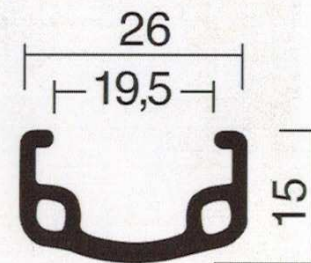

Weight: 520 / 575

Colours: Yes

Sizes: 26" Etrto 559 - 18 Din ; 28" Etrto 622 - 18 Din

Description: Natural o Verniciato

Holes: No. 32 / 36

Eyelets: Yes

Weight: 500-550

Colours: Yes

MIRAGE

Sizes: 20" Etrto 406 - 19,5 Din; 24" Etrto 507 - 19,5 Din
26" Etrto 559 - 19,5 Din; 28" Etrto 622 - 19,5 Din

Description: Natural

Holes: No. 28(20") / 36

Eyelets: No

Weight: 290 / 332 / 460

Colours: No

OLANDA

Sizes: 26" - 3/8 Etrto 590 20 Din

Description: Natural

Holes: No. 36

Eyelets: NO

Weight: 430

Colours: No

ERCULES

Sizes: 26" Etrto 559 19 Din; 28" Etrto 622 19 Din

Description: Natural o Verniciato

Holes: No. 36

Eyelets: No

Weight: 500 / 550

Colours: Yes

GIPIEMME in ITALIA

Campania