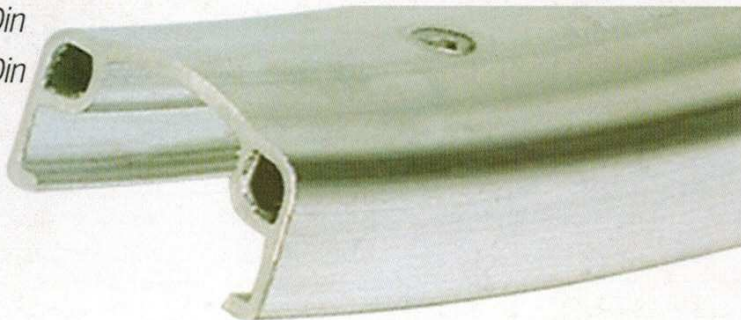

MIRAGE

Sizes: 20" Etrto 406 - 19,5 Din; 24" Etrto 507 - 19,5 Din
26" Etrto 559 - 19,5 Din; 28" Etrto 622 - 19,5 Din

Description: Natural

Holes: No. 28(20") / 36

Eyelets: No

Weight: 290 / 332 / 460

Colours: No