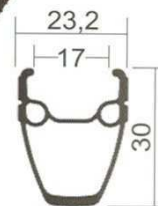

Spokes: No. 24 Ø 2 mm. INOX Round

O.L.D.: 100 / 130

Body: Shimano

Colour: Silver

T3 25S 7V

Sizes: 700 C - Etrto 622 - 13,5 Din

Description: Clincher 28"

Alu / Alloy: 6005 T6

Spokes: No. 24 Ø 2 mm. INOX Round Black

O.L.D.: 100 / 130

Body: Free Wheel

Colour: Black

T-Quattro

MTB

T4 30L MTB

T4 30L MTB 7V

T4 30L MTB DB

Sizes: Etrto 559 - 17 Din

Description: Clincher 26"

Alu / Alloy: 6063 T66

Spokes: No. 28 Ø 2 mm. INOX Aero Black Anodiz.

O.L.D.: 100 / 135

Body: Shimano

Colour: Black

T-Quattro

MTB

T4 24L MTB

Sizes: Etrto 559 - 19,5 Din

Description: Clincher 26"

Alu / Alloy: 6063 T66

Spokes: No. 28 Ø 2 mm. INOX Round Black Anodiz.

O.L.D.: 100 / 135