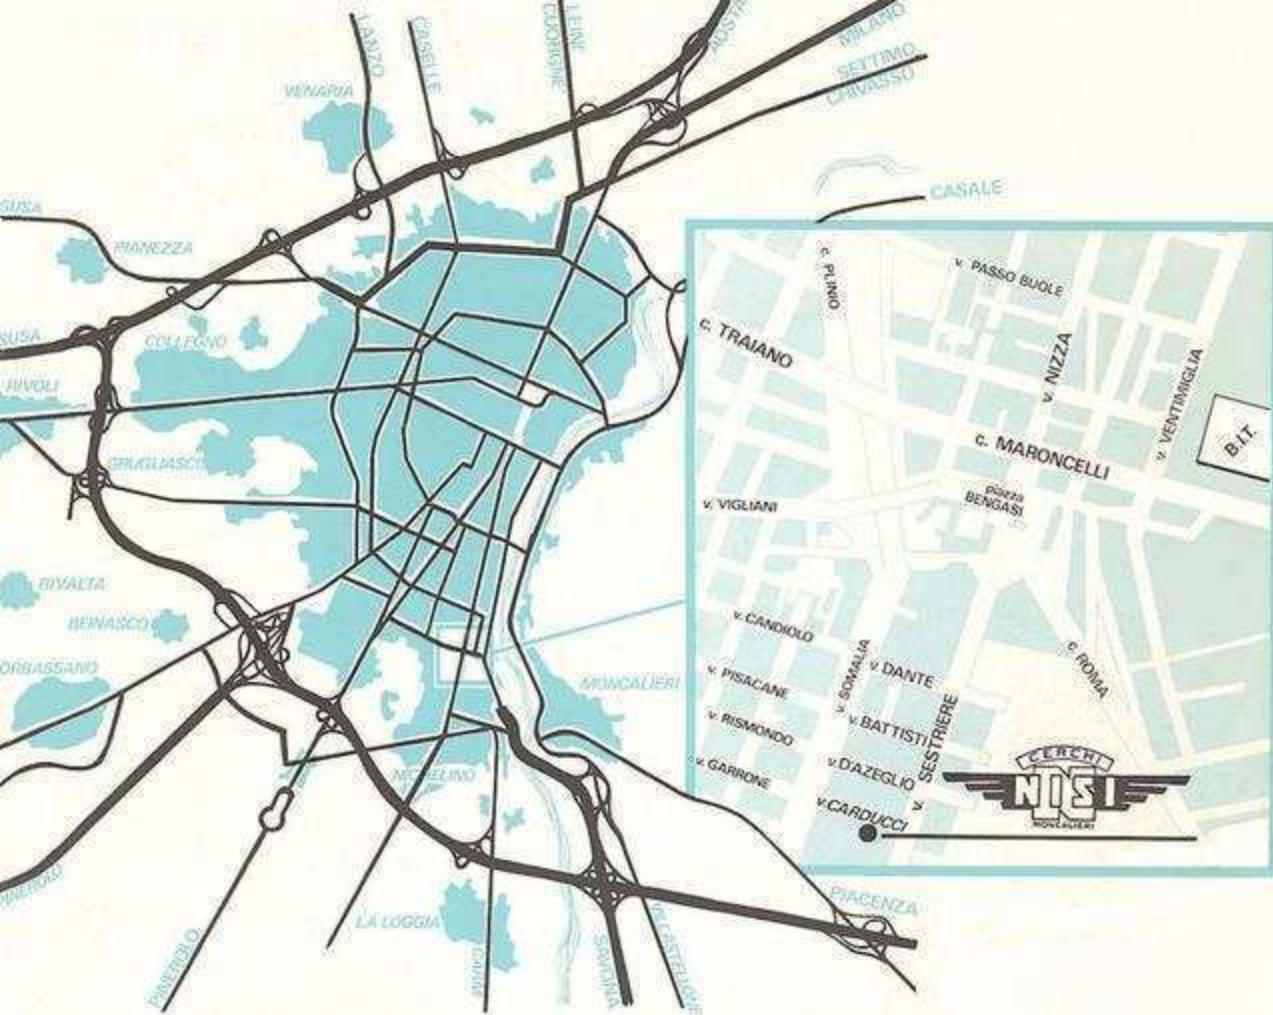

	Con ranella a parte		Con ranelle applicate			Con ranella a parte		Con ranelle applicate	
	Normali	Anodizz.	Normali	Anodizz.		Normali	Anodizz.	Normali	Anodizz.
PISTA					segue SPORT				
00.100 Pista speciale gr 200	2.300	2.800	—	—	00.620 Sport Belga pesante	1.100	—	—	—
00.110 Pista speciale gr 230	2.300	2.800	—	—	00.600 Sport Nisi mod. R America	1.400	—	—	—
00.120 Pista speciale gr 280	1.900	2.400	2.150	—	00.700 Mod. W 16 x 1,75	800	—	—	—
00.130 Pista m. 20	1.500	2.000	1.750	—	00.710 Mod. W 20 x 1,75	900	—	—	—
					00.720 Mod. W 24 x 1,75	1.050	—	—	—
					00.730 Mod. W 26 x 1,75	1.100	—	—	—
CORSA strada					BAMBINO corsa				
00.200 Sludi mod. 290	—	—	4.500	—	00.800 Corsa Bambino 18	770	—	—	—
00.210 Sludi mod. 320	—	—	4.500	—	00.810 Corsa Bambino 20	830	—	—	—
00.220 Super corsa TN NT	1.900	2.400	2.150	—	00.820 Corsa Bambino 22	900	—	—	—
00.230 Super corsa	1.500	2.000	1.750	—	00.830 Corsa Bambino 24	950	—	—	—
00.240 Corsa Toro	1.100	1.600	1.350	—	00.840 Corsa Bambino 26	1.200	—	—	—
00.130 Pista m. 20	1.500	2.000	1.750	—					
00.250 Corsa stretto	1.300	1.800	1.550	—	BAMBINO sport				
00.260 Corsa campione del mondo	1.200	1.700	1.450	—	00.900 Strada Bambino Nisi 14	530	—	—	—
					00.910 Strada Bambino Nisi 16	565	—	—	—
SPORT					00.920 Strada Bambino Nisi 18	600	—	—	—
00.400 Sport Nisi Toro	950	—	—	—	00.930 Strada Bambino Nisi 20	645	—	—	—
00.410 Sport Nisi Toro stretto 1 1/4	950	—	—	—	00.940 Strada Bambino Nisi 22	700	—	—	—
00.415 Sport Nisi Toro strettissimo 1 1/8	950	—	—	—	00.950 Strada Bambino Nisi 24	750	—	—	—
00.500 Super sport Nisi	1.100	—	—	—					
00.510 Super sport Nisi stretto 1 1/4	1.100	—	—	—					
00.610 Sport Toro Endrik Belga leggero stretto	950	—	—	—					